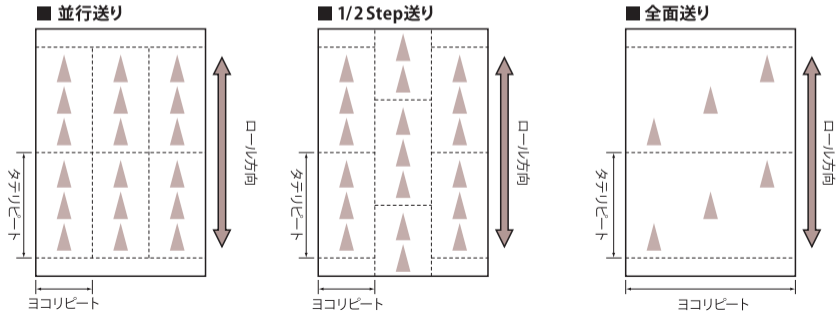

柄リピート

木目柄のリPEATについて

ダイノック™ フィルムの全ての柄にはリピートがありますが、リピートピッチは製造工程上のばらつきが避けられないので、次ページのリピートピッチの数値はあくまで参考値としてご利用ください。この数値をもとにした材料取りや裁断を行わないようご注意ください。

柄リピートの送りパターン

一覧は次ページへ

木目柄リピートピッチ・もくり表

FINE WOOD ファインウッド〈FW〉

品番	木種	もくり	リピートピッチ(mm)		送りパターン
			H	W	
FW-231	アニグレ	柎目	970	410	1/2step送り
FW-232	アニグレ	柎目	970	410	1/2step送り
FW-233	ウォールナット	柎目	970	490	1/2step送り
FW-234	チェリー(サクラ)	柎目	990	360	1/2step送り
FW-235	チェリー(サクラ)	柎目	970	315	1/2step送り
FW-236	オーク(ナラ)	柎目	980	560	1/2step送り
FW-237	オーク(ナラ)	柎目	980	560	1/2step送り
FW-239	ウエンジュ	柎目	970	300	1/2step送り
FW-240	カリン	板柎	980	570	1/2step送り
FW-324	バルダオ	柎目	1,290	740	1/2step送り
FW-326	チーク	柎目	980	460	1/2step送り
FW-327	ビーチ(ブナ)	板柎	1,290	615	1/2step送り
FW-329	アニグレ	柎目	1,290	460	1/2step送り
FW-330	ウォールナット	板目	1,280	580	1/2step送り
FW-332	ウォールナット	板目	1,280	385	1/2step送り
FW-333	メイプル	板目	1,280	550	1/2step送り
FW-334	メイプル	板目	1,280	550	1/2step送り
FW-335	ウエンジュ	柎目	970	300	1/2step送り
FW-336	タモ	板柎	1,290	470	1/2step送り
FW-337	タモ	板柎	1,290	470	1/2step送り
FW-338	ウォールナット	柎目	1,290	580	1/2step送り
FW-340	シカモア	柎目	970	620	1/2step送り
FW-342	アニグレ	柎目	990	215	1/2step送り
FW-501	ウォールナット	柎目	990	300	1/2step送り
FW-502	ウォールナット	柎目	990	300	1/2step送り
FW-510	ウォールナット	柎目	990	300	1/2step送り
FW-521	スリムライン	柎目	970	530	1/2step送り
FW-522	スリムライン	柎目	970	530	1/2step送り
FW-606H	ゼブラウッド	〈横〉柎目	790	935	並行送り
FW-607H	ゼブラウッド	〈横〉柎目	790	935	並行送り
FW-608H	ウォールナット	〈横〉柎目	970	1,220	全面送り
FW-609H	ウォールナット	〈横〉柎目	970	1,220	全面送り
FW-612	チェリー(サクラ)	柎目	990	340	1/2step送り
FW-613	ウォールナット	板柎	990	515	1/2step送り
FW-614	ウォールナット	板柎	990	515	1/2step送り
FW-616	ビーチ(ブナ)	柎目	990	300	1/2step送り
FW-617	ビーチ(ブナ)	柎目	990	300	1/2step送り
FW-618	ウエンジュ	柎目	970	300	1/2step送り
FW-619	カリン	板柎	980	570	1/2step送り
FW-625	オーク(ナラ)	柎目	980	310	1/2step送り
FW-627	オーク(ナラ)	柎目	1,280	580	1/2step送り
FW-639H	ウエンジュ	〈横〉柎目	990	935	並行送り
FW-640	桐	柎目	980	335	1/2step送り
FW-641	バイン・ラーチ	柎目	830	315	1/2step送り
FW-642	バイン・ラーチ	柎目	830	315	1/2step送り
FW-643	エボニー・コクタン	柎目	830	400	1/2step送り
FW-646	ゼブラウッド	柎目	980	470	1/2step送り
FW-647	マホガニー	柎目	830	485	1/2step送り
FW-648	マホガニー	柎目	830	485	1/2step送り
FW-649	ブビンガ	柎目	1,290	590	1/2step送り
FW-650	ウォールナット	柎目	1,290	580	1/2step送り
FW-651	ウォールナット	板目	1,290	590	1/2step送り
FW-653	エボニー・コクタン	柎目	990	200	1/2step送り
FW-655	チェリー(サクラ)	板目	990	600	1/2step送り
FW-656	ゼブラウッド	柎目	970	350	1/2step送り
FW-677	マホガニー	柎目	830	295	1/2step送り
FW-788	オーク(ナラ)	柎目	990	300	1/2step送り
FW-789	オーク(ナラ)	柎目	990	300	1/2step送り
FW-791	黒柿	板柎	990	590	1/2step送り
FW-795	ウォールナット	柎目	990	300	1/2step送り
FW-796	ウォールナット	柎目	990	300	1/2step送り
FW-799	チェリー(サクラ)	柎目	830	455	1/2step送り
FW-886	マホガニー	柎目	970	460	1/2step送り