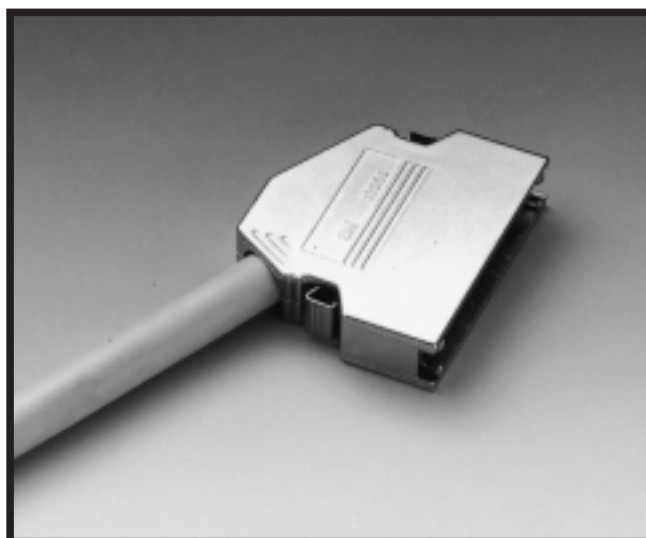

### アルミダイキャストシェルキット(ライトアングル型)

ハーフピッチI/Oコネクタの「業界の標準品」MDRシステム

EMI対策品

片手で着脱できるワンタッチロック

軽量、強靭なアルミダイキャストを採用

省スペース実装に向くライトアングル型ケーブル引き出し部

RoHS Compliant

[ 材料及び処理 ]		部品名	材料及び処理	備考
		シェルボディ (1個)	アルミダイキャストNiめっき	
		シェルカバー (1個)	アルミダイキャストNiめっき	
		ラッチ (2個)	ステンレス	
		ケーブルクランプ (1個)	銅合金Niめっき	
		皿ネジM2.6×6 (3個)		
		丸小ネジM2.6×4 (2個)		