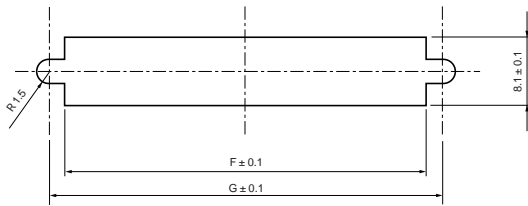

ミニチュアデルタポン  
(MDR)システム  
アルミダイキャストシェルキット  
(ライトアングル型)

オーダーインフォメーション

103xx-A500-00

極数表示 14、26、36、40、50、68、80、100 (A0と表示)

14～80極の場合

100極の場合

推奨パネルカット図

極数	製品番号	A	B	C	D	E	F	G	H
14	10314-A500-00	25.8	19.9	6.8			19.9	23.64	41.0
26	10326-A500-00	33.5	24.8	8.5			27.6	31.26	41.0
36	10336-A500-00	39.8	31.1	9.0			33.9	37.61	41.0
40	10340-A500-00	42.4	33.7	9.0			36.5	40.15	41.0
50	10350-A500-00	48.7	40.0		10.0	R4.5	42.8	46.50	41.0
68	10368-A500-00	60.1	51.4		12.0	R4.5	54.2	57.93	41.0
80	10380-A500-00	67.8	59.1		12.0	R4.5	61.9	65.55	41.0
100	103A0-A500-00	80.4	71.7	12.0			74.6	78.25	43.0