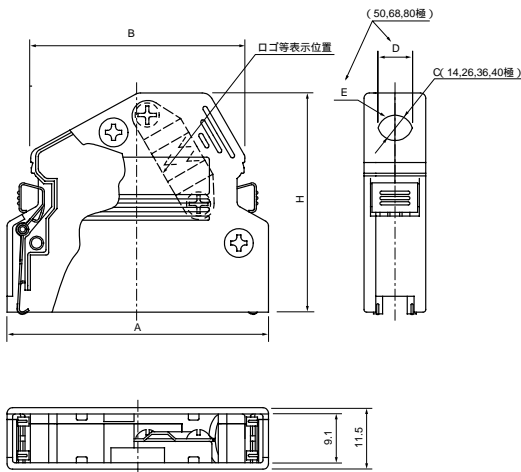

### アルミダイキャストシェルキット(ライトアングル型)

ハーフピッチI/Oコネクタの「業界の標準品」MDRシステム

EMI対策品

片手で着脱できるワンタッチロック

軽量、強靭なアルミダイキャストを採用

省スペース実装に向くライトアングル型ケーブル引き出し部

RoHS Compliant

[ 材料及び処理 ]		部品名	材料及び処理	備考
		シェルボディ (1個)	アルミダイキャストNiめっき	
		シェルカバー (1個)	アルミダイキャストNiめっき	
		ラッチ (2個)	ステンレス	
		ケーブルクランプ (1個)	銅合金Niめっき	
		皿ネジM2.6×6 (3個)		
		丸小ネジM2.6×4 (2個)		

[ 適合対象 ]		コネクタ	ケーブル外覆仕上がり径 (MAX.)	パネル厚
		MDRプラグ	14極 6.8mm	2.0mm以下
		101XX-6000	26極 8.5mm	(ワッシャー厚を含む)
			36極 9.0mm	
			40極 9.0mm	
			50極 10.0mm	
			68極 12.0mm	
			80極 12.0mm	
			100極 12.0mm	

103xx-A500-00

ミニチュアデルタポン  
(MDR)システム  
アルミダイキャストシェルキット  
(ライトアングル型)

オーダーインフォメーション

103xx-A500-00

極数表示 14、26、36、40、50、68、80、100 (A0と表示)

14～80極の場合

100極の場合

推奨パネルカット図

極数	製品番号	A	B	C	D	E	F	G	H
14	10314-A500-00	25.8	19.9	6.8			19.9	23.64	41.0
26	10326-A500-00	33.5	24.8	8.5			27.6	31.26	41.0
36	10336-A500-00	39.8	31.1	9.0			33.9	37.61	41.0
40	10340-A500-00	42.4	33.7	9.0			36.5	40.15	41.0
50	10350-A500-00	48.7	40.0		10.0	R4.5	42.8	46.50	41.0
68	10368-A500-00	60.1	51.4		12.0	R4.5	54.2	57.93	41.0
80	10380-A500-00	67.8	59.1		12.0	R4.5	61.9	65.55	41.0
100	103A0-A500-00	80.4	71.7	12.0			74.6	78.25	43.0