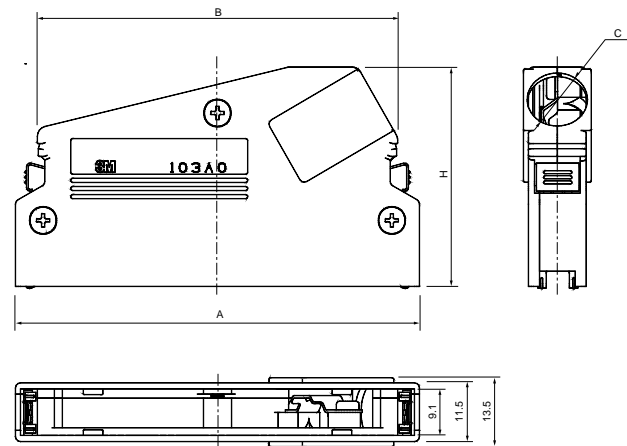

ミニチュアデルタポン  
(MDR)システム  
アルミダイキャストシェルキット  
(ライトアングル型)

オーダーインフォメーション

103xx-A500-00

極数表示 14、26、36、40、50、68、80、100 (A0と表示)

14～80極の場合

100極の場合

推奨パネルカット図

極数	製品番号	A	B	C	D	E	F	G	H
14	10314-A500-00	25.8	19.9	6.8			19.9	23.64	41.0
26	10326-A500-00	33.5	24.8	8.5			27.6	31.26	41.0
36	10336-A500-00	39.8	31.1	9.0			33.9	37.61	41.0
40	10340-A500-00	42.4	33.7	9.0			36.5	40.15	41.0
50	10350-A500-00	48.7	40.0		10.0	R4.5	42.8	46.50	41.0
68	10368-A500-00	60.1	51.4		12.0	R4.5	54.2	57.93	41.0
80	10380-A500-00	67.8	59.1		12.0	R4.5	61.9	65.55	41.0
100	103A0-A500-00	80.4	71.7	12.0			74.6	78.25	43.0