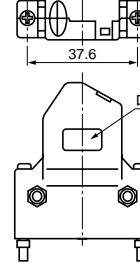

ジャックソケットスクリュー

ラッチ

3341-22

10600-LOF0-8

L26型 M2.6×26

注記 1. ジャックスクリュー、ジャックソケットスクリューおよびラッチは別売りです。(下記組合せ図参照)
2. ワンタッチロック併用型の場合は、ストッパー付ジャックスクリューを使用して下さい。
3. ジャックスクリュー3342-22をご使用の場合は、ジャックソケットスクリュー3341-22と併用して下さい。

ジャックスクリュー-L30型

ワンタッチロック型

ジャックスクリュー-L26型

ストッパー付ジャックスクリュー型

ロックパーツ ラッチ

ロックパーツ ジャックスクリュー

ワンタッチロック併用型

ジャックソケットスクリュー-L26型

| 指定外寸公差 | | |
|---------|-----|------|
| 寸法 | .0 | .00 |
| 公差 | ±.3 | ±.13 |
| 単位 = mm | | |