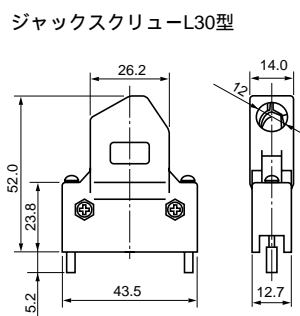

10636- 600-008
10600-LOF0-8
3342-
3341-22

ミニチュアデルタボ
(MDR)システム
ノンシールドシェルパ
(ライトアングル型)
36極用

オーダーインフォメーション

ノンシールドシェルパック

ジャックスクリュー

10636- 600-008 3342-

ケーブルクランプのグラ
ンド
プレートの有無
4 : グラントプレートなし
5 : グラントプレートつき

20 : L30型 M2.6×30
22 : L26型 M2.6×26
26 : ストッパー付タイプ
M2.6×30

ジャックソケットスクリュー

ラッチ

3341-22

10600-LOF0-8

L26型 M2.6×26

注記 1. ジャックスクリュー、ジャックソケットスクリューおよびラッチは別売りです。(下記組合せ図参照)
2. ワンタッチロック併用型の場合は、ストッパー付ジャックスクリューを使用して下さい。
3. ジャックスクリュー3342-22をご使用の場合は、ジャックソケットスクリュー3341-22と併用して下さい。

ジャックスクリュー-L30型