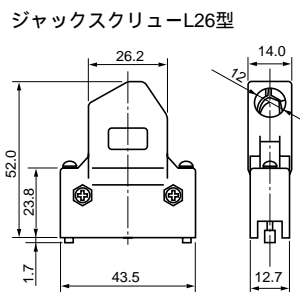

ジャックスクリュー-L26型