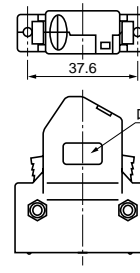

ジャックソケットスクリュー

ラッチ

3341-22

10600-LOF0-8

L26型 M2.6×26

注記 1. ジャックスクリュー、ジャックソケットスクリューおよびラッチは別売りです。(下記組合せ図参照)
2. ワンタッチロック併用型の場合は、ストッパー付ジャックスクリューを使用して下さい。
3. ジャックスクリュー3342-22をご使用の場合は、ジャックソケットスクリュー3341-22と併用して下さい。

ジャックスクリュー-L30型

ワンタッチロック型

ジャックスクリュー-L26型

ストッパー付ジャックスクリュー型

ロックパーツ ラッチ

ロックパーツ ジャックスクリュー

ワンタッチロック併用型

ジャックソケットスクリュー-L26型

| 指定外寸公差 | | |
|---------|-----|------|
| 寸法 | .0 | .00 |
| 公差 | ±.3 | ±.13 |
| 単位 = mm | | |