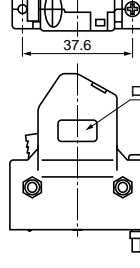

ジャックソケットスクリュー

ラッチ

3341-22

10600-LOF0-8

L26型 M2.6×26

注記 1. ジャックスクリュー、ジャックソケットスクリューおよびラッチは別売りです。(下記組合せ図参照)
2. ワンタッチロック併用型の場合は、ストッパー付ジャックスクリューを使用して下さい。
3. ジャックスクリュー3342-22をご使用の場合は、ジャックソケットスクリュー3341-22と併用して下さい。

ジャックスクリュー-L30型

ワンタッチロック型

ジャックスクリュー-L26型

ストッパー付ジャックスクリュー型

ロックパーツ ラッチ

ロックパーツ ジャックスクリュー

ワンタッチロック併用型

ジャックソケットスクリュー-L26型

| 指定外寸公差 | | |
|---------|-----|------|
| 寸法 | .0 | .00 |
| 公差 | ±.3 | ±.13 |
| 単位 = mm | | |