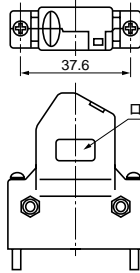

ジャックソケットスクリュー

ラッチ

3341-22

10600-LOF0-8

L26型 M2.6×26

注記 1. ジャックスクリュー、ジャックソケットスクリューおよびラッチは別売りです。(下記組合せ図参照)
2. ワンタッチロック併用型の場合は、ストッパー付ジャックスクリューを使用して下さい。
3. ジャックスクリュー3342-22をご使用の場合は、ジャックソケットスクリュー3341-22と併用して下さい。

ジャックスクリュー-L30型

ワンタッチロック型

ジャックスクリュー-L26型

ストッパー付ジャックスクリュー型

ロックパーツ ラッチ

ロックパーツ ジャックスクリュー

ワンタッチロック併用型

ジャックソケットスクリュー-L26型