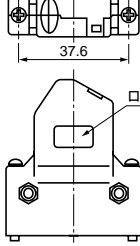

ジャックソケットスクリュー

ラッチ

3341-22

10600-LOF0-8

L26型 M2.6×26

注記 1. ジャックスクリュー、ジャックソケットスクリューおよびラッチは別売りです。(下記組合せ図参照)
2. ワンタッチロック併用型の場合は、ストッパー付ジャックスクリューを使用して下さい。
3. ジャックスクリュー3342-22をご使用の場合は、ジャックソケットスクリュー3341-22と併用して下さい。

ジャックスクリュー-L30型

ワンタッチロック型

ジャックスクリュー-L26型

ストッパー付ジャックスクリュー型

ロックパーツ ラッチ

ロックパーツ ジャックスクリュー

ワンタッチロック併用型

ジャックソケットスクリュー-L26型