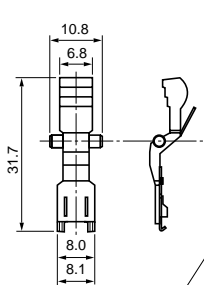

ジャックソケットスクリュー

ラッチ

3341-22

10600-LOF0-8

L26型 M2.6×26

注記 1. ジャックスクリュー、ジャックソケットスクリューおよびラッチは別売りです。(下記組合せ図参照)
2. ワンタッチロック併用型の場合は、ストッパー付ジャックスクリューを使用して下さい。
3. ジャックスクリュー3342-22をご使用の場合は、ジャックソケットスクリュー3341-22と併用して下さい。

ジャックスクリュー-L30型

ワンタッチロック型

ジャックスクリュー-L26型

ストッパー付ジャックスクリュー型

ロックパーツ ラッチ

ロックパーツ ジャックスクリュー

ワンタッチロック併用型

ジャックソケットスクリュー-L26型

| 指定外寸公差 | | |
|---------|-----|------|
| 寸法 | .0 | .00 |
| 公差 | ±.3 | ±.13 |
| 単位 = mm | | |