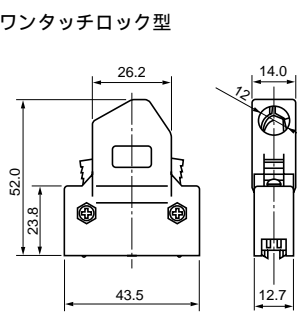

10636- 600-008
10600-LOF0-8
3342-
3341-22

ミニチュアデルタボ
(MDR)システム
ノンシールドシェルパ
(ライトアングル型)
36極用

オーダーインフォメーション

ノンシールドシェルパック

ジャックスクリュー

10636- 600-008 3342-

ケーブルクランプのグラ
ンド
プレートの有無
4 : グラントプレートなし
5 : グラントプレートつき

20 : L30型 M2.6×30
22 : L26型 M2.6×26
26 : ストッパー付タイプ
M2.6×30

ジャックソケットスクリュー

ラッチ

3341-22

10600-LOF0-8

L26型 M2.6×26

注記 1. ジャックスクリュー、ジャックソケットスクリューおよびラッチは別売りです。(下記組合せ図参照)
2. ワンタッチロック併用型の場合は、ストッパー付ジャックスクリューを使用して下さい。
3. ジャックスクリュー3342-22をご使用の場合は、ジャックソケットスクリュー3341-22と併用して下さい。

ワンタッチロック型

指定外寸公差		
寸法	.0	.00
公差	±.3	±.13
単位 = mm