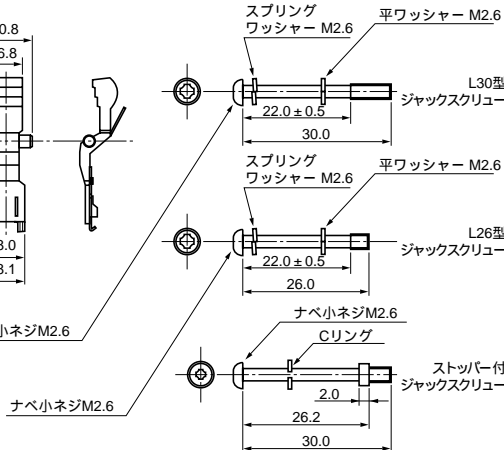

ジャックソケットスクリュー

ラッチ

3341-22

10600-LOF0-8

L26型 M2.6×26

注記 1. ジャックスクリュー、ジャックソケットスクリューおよびラッチは別売りです。(下記組合せ図参照)
2. ワンタッチロック併用型の場合は、ストッパー付ジャックスクリューを使用して下さい。
3. ジャックスクリュー3342-22をご使用の場合は、ジャックソケットスクリュー3341-22と併用して下さい。

ジャックスクリュー-L30型

ワンタッチロック型

ジャックスクリュー-L26型

ストッパー付ジャックスクリュー型

ロックパーツ ラッチ

ロックパーツ ジャックスクリュー

ワンタッチロック併用型

ジャックソケットスクリュー-L26型

| 指定外寸公差 | | |
|---------|-----|------|
| 寸法 | .0 | .00 |
| 公差 | ±.3 | ±.13 |
| 単位 = mm | | |