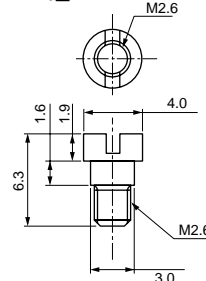

ジャックソケットスクリュー

ラッチ

3341-22

10600-LOF0-8

L26型 M2.6×26

注記 1. ジャックスクリュー、ジャックソケットスクリューおよびラッチは別売りです。(下記組合せ図参照)
2. ワンタッチロック併用型の場合は、ストッパー付ジャックスクリューを使用して下さい。
3. ジャックスクリュー3342-22をご使用の場合は、ジャックソケットスクリュー3341-22と併用して下さい。

ジャックスクリュー-L30型

ワンタッチロック型

ジャックスクリュー-L26型

ストッパー付ジャックスクリュー型

ロックパーツ ラッチ

ロックパーツ ジャックスクリュー

ワンタッチロック併用型

ジャックソケットスクリュー-L26型

| 指定外寸公差 | | |
|---------|-----|------|
| 寸法 | .0 | .00 |
| 公差 | ±.3 | ±.13 |
| 単位 = mm | | |