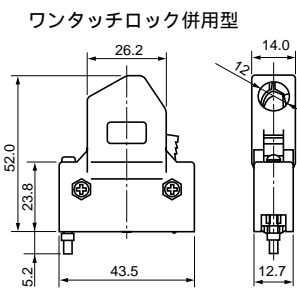

ジャックソケットスクリュー

ラッチ

3341-22

10600-LOF0-8

L26型 M2.6×26

注記 1. ジャックスクリュー、ジャックソケットスクリューおよびラッチは別売りです。(下記組合せ図参照)
2. ワンタッチロック併用型の場合は、ストッパー付ジャックスクリューを使用して下さい。
3. ジャックスクリュー3342-22をご使用の場合は、ジャックソケットスクリュー3341-22と併用して下さい。

ジャックスクリュー-L30型

ワンタッチロック型

ジャックスクリュー-L26型

ストッパー付ジャックスクリュー型

ロックパーツ ラッチ

ロックパーツ ジャックスクリュー

ワンタッチロック併用型

ジャックソケットスクリュー-L26型

| 指定外寸公差 | | |
|---------|-----|------|
| 寸法 | .0 | .00 |
| 公差 | ±.3 | ±.13 |
| 単位 = mm | | |