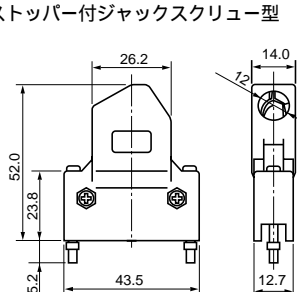

ジャックスクリュー-L30型

ワンタッチロック型

ジャックスクリュー-L26型

ストッパー付ジャックスクリュー型

ロックパーツ ラッチ

ロックパーツ ジャックスクリュー

ワンタッチロック併用型

ジャックソケットスクリュー-L26型

| 指定外寸公差 | | |
|---------|-----|------|
| 寸法 | .0 | .00 |
| 公差 | ±.3 | ±.13 |
| 単位 = mm | | |