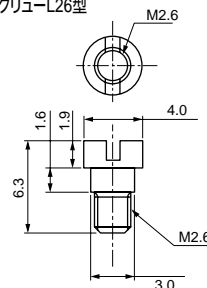

ジャックソケットスクリュー

ラッチ

3341-22

10600-L0F0-8

L26型 M2.6×26

注記 1. ジャックスクリュー、ジャックソケットスクリューおよびラッチは別売りです。(下記組合せ図参照)
2. ワンタッチロック併用型の場合は、ストッパー付ジャックスクリューを使用して下さい。
3. ジャックスクリュー3342-22をご使用の場合は、ジャックソケットスクリュー3341-22と併用して下さい。

ジャックスクリュー-L30型

ワンタッチロック型

ジャックスクリュー-L26型

ストッパー付ジャックスクリュー型

ロックパーツ ラッチ

ロックパーツ ジャックスクリュー

ワンタッチロック併用型

ジャックソケットスクリュー-L26型

| 指定外寸法公差 | | |
|---------|-----|------|
| 寸法 | .0 | .00 |
| 公差 | ±.3 | ±.13 |
| 単位 = mm | | |