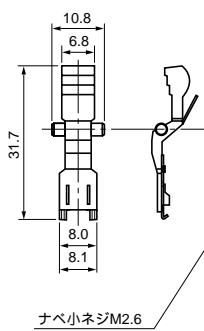

ジャックソケットスクリュー

ラッチ

3341-22

10600-L0F0-8

L26型 M2.6×26

注記 1. ジャックスクリュー、ジャックソケットスクリューおよびラッチは別売りです。(下記組合せ図参照)
2. ワンタッチロック併用型の場合は、ストッパー付ジャックスクリューを使用して下さい。
3. ジャックスクリュー3342-22をご使用の場合は、ジャックソケットスクリュー3341-22と併用して下さい。

ジャックスクリュー-L30型

ワンタッチロック型

ジャックスクリュー-L26型

ストッパー付ジャックスクリュー型

ロックパーツ ラッチ

ロックパーツ ジャックスクリュー

ワンタッチロック併用型

ジャックソケットスクリュー-L26型

| 指定外寸法公差 | | |
|---------|-----|------|
| 寸法 | .0 | .00 |
| 公差 | ±.3 | ±.13 |
| 単位 = mm | | |