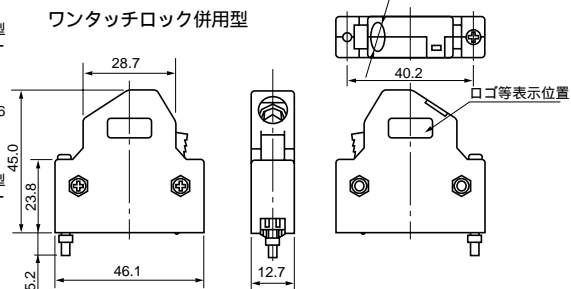

ジャックスクリュー-L30型

ワンタッチロック型

ジャックスクリュー-L26型

ストッパー付ジャックスクリュー型

ロックパーツ ラッチ

ロックパーツ ジャックスクリュー

ワンタッチロック併用型

ジャックソケットスクリュー-L26型