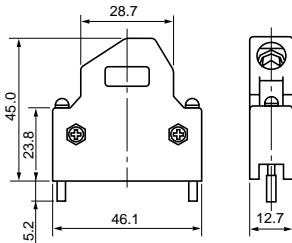

ジャックソケットスクリュー

ラッチ

3341-22

10600-L0F0-8

L26型 M2.6×26

注記 1. ジャックスクリュー、ジャックソケットスクリューおよびラッチは別売りです。(下記組合せ図参照)
2. ワンタッチロック併用型の場合は、ストッパー付ジャックスクリューを使用して下さい。
3. ジャックスクリュー3342-22をご使用の場合は、ジャックソケットスクリュー3341-22と併用して下さい。

ジャックスクリュー-L30型

ワンタッチロック型

ジャックスクリュー-L26型

ストッパー付ジャックスクリュー型

ロックパーツ ラッチ

ロックパーツ ジャックスクリュー

ワンタッチロック併用型

ジャックソケットスクリュー-L26型