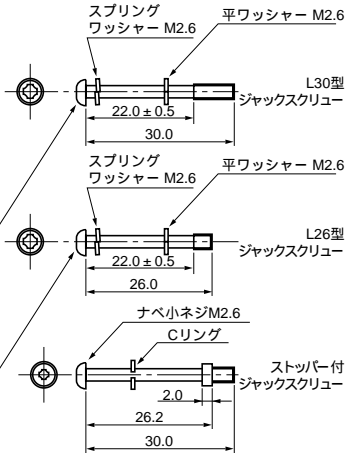

ジャックソケットスクリュー

ラッチ

3341-22

10600-L0F0-8

L26型 M2.6×26

注記 1. ジャックスクリュー、ジャックソケットスクリューおよびラッチは別売りです。(下記組合せ図参照)
2. ワンタッチロック併用型の場合は、ストッパー付ジャックスクリューを使用して下さい。
3. ジャックスクリュー3342-22をご使用の場合は、ジャックソケットスクリュー3341-22と併用して下さい。

ジャックスクリュー-L30型

ワンタッチロック型

ジャックスクリュー-L26型

ストッパー付ジャックスクリュー型

ロックパーツ ラッチ

ロックパーツ ジャックスクリュー

ワンタッチロック併用型

ジャックソケットスクリュー-L26型

| 指定外寸法公差 | | |
|---------|-----|------|
| 寸法 | .0 | .00 |
| 公差 | ±.3 | ±.13 |
| 単位 = mm | | |