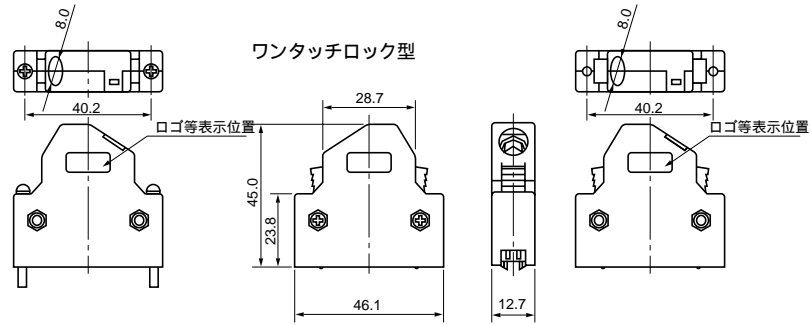

10640- 500-008
10600-L0F0-8
3342-
3341-22

ミニチュアデルタリボン
(MDR)システム
ノンシールドシェルパーツ
(ライトアングル型)
40極用

オーダーインフォメーション

ノンシールドシェルバック

ジャックスクリュー

10640- 500-008 3342-

ケーブルクランプのグランド
プレートの有無
4 : グランドプレートなし
5 : グランドプレートつき

20 : L30型 M2.6×30
22 : L26型 M2.6×26
26 : ストッパー付タイプ
M2.6×30

ジャックソケットスクリュー

ラッチ

3341-22

10600-L0F0-8

L26型 M2.6×26

注記 1. ジャックスクリュー、ジャックソケットスクリューおよびラッチは別売りです。(下記組合せ図参照)
2. ワンタッチロック併用型の場合は、ストッパー付ジャックスクリューを使用して下さい。
3. ジャックスクリュー3342-22をご使用の場合は、ジャックソケットスクリュー3341-22と併用して下さい。

ジャックスクリュー-L30型

ワンタッチロック型

ジャックスクリュー-L26型

ストッパー付ジャックスクリュー型

ロックパーツ ラッチ

ロックパーツ ジャックスクリュー

ワンタッチロック併用型

ジャックソケットスクリュー-L26型