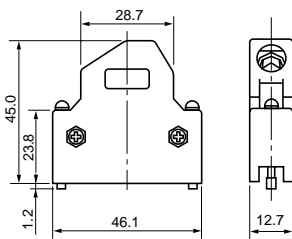

ジャックソケットスクリュー

ラッチ

3341-22

10600-L0F0-8

L26型 M2.6×26

注記 1. ジャックスクリュー、ジャックソケットスクリューおよびラッチは別売りです。(下記組合せ図参照)
2. ワンタッチロック併用型の場合は、ストッパー付ジャックスクリューを使用して下さい。
3. ジャックスクリュー3342-22をご使用の場合は、ジャックソケットスクリュー3341-22と併用して下さい。

ジャックスクリュー-L30型

ワンタッチロック型

ジャックスクリュー-L26型

ストッパー付ジャックスクリュー型

ロックパーツ ラッチ

ロックパーツ ジャックスクリュー

ワンタッチロック併用型

ジャックソケットスクリュー-L26型

| 指定外寸法公差 | | |
|---------|-----|------|
| 寸法 | .0 | .00 |
| 公差 | ±.3 | ±.13 |
| 単位 = mm | | |