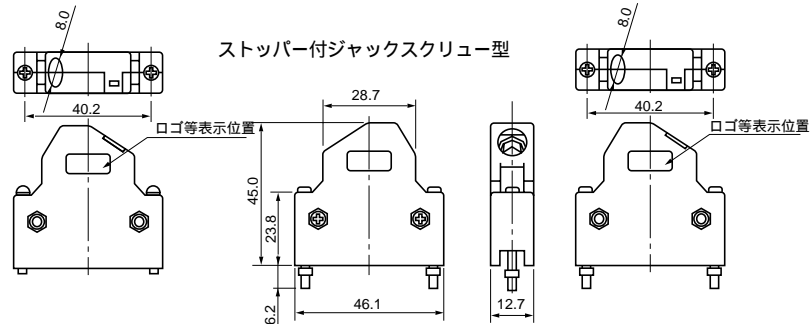

ジャックスクリュー-L30型

ワンタッチロック型

ジャックスクリュー-L26型

ストッパー付ジャックスクリュー型

ロックパーツ ラッチ

ロックパーツ ジャックスクリュー

ワンタッチロック併用型

ジャックソケットスクリュー-L26型