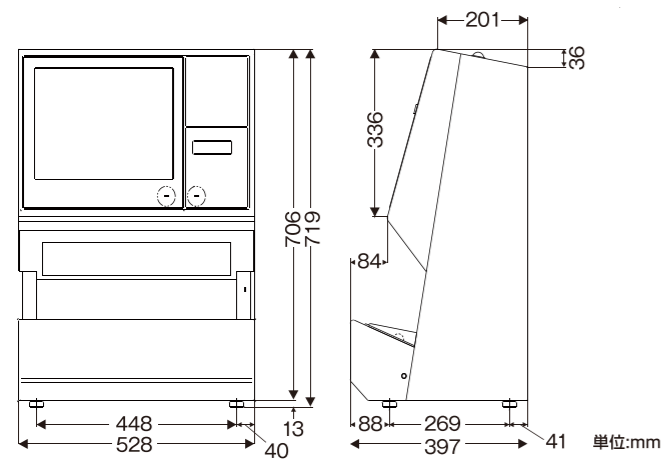

3M™セルフチェック™自動貸出返却装置 V-シリーズ

■Vシリーズ スリム

■Vシリーズ クラシック

Specification

対象資料
図書/CD/DVD/ビデオ(オプション)
対象利用者カード
バーコードカード、磁気ストライプカード、磁気ストライプ付きバーコードカード、
定格電圧
AC100V 50/60Hz
定格電流
3.0A
モニター
15インチフラットパネルディスプレイ
重量
テーブル台がラミネート加工の場合:169kg テーブル台が人工大理石の場合:185kg
通信プロトコル
ABCプロトコルまたはSIP
通信インターフェース
TCP/IP

3M™セルフチェック™自動貸出返却装置 ABC-T1

Specification

対象資料
図書/CD/DVD
対象利用者カード
バーコードカード、磁気ストライプカード、磁気ストライプ付きバーコードカード、ICカード
定格電圧
AC100V 50/60Hz
定格電流
0.9A
モニター
15インチフラットパネルディスプレイ
重量
約45kg(仕様により多少異なります)
通信プロトコル
ABCプロトコルまたはSIP
通信インターフェース
RS-232CまたはTCP/IP