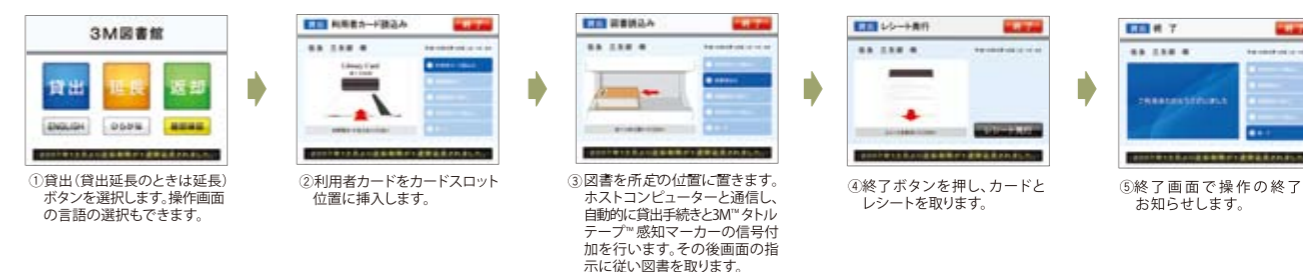

■ 信頼性の高い機能

- 貸出 / 返却 / 延長の処理が可能
- 3M™ タトルテープ™ 感知マーカ-の信号消去 / 付加を確実に処理
- 手続き完了時に貸出期限などを印字したレシートを発行
- 二冊同時処理防止機能を搭載
- バーコードカードとICカードなど、二種類のカードの併用が可能

■ オプション

- 多言語対応
- 操作用の押ボタンの取り付けも可能

■ 貸出

■ 返却