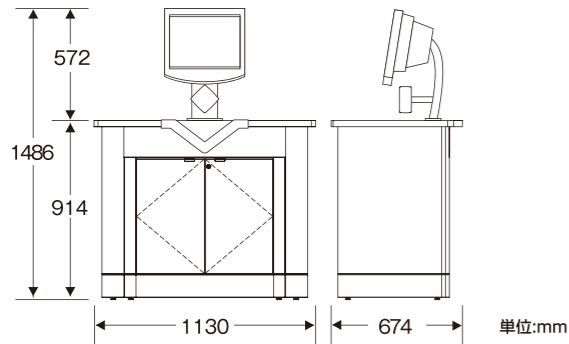

3M™セルフチェック™自動貸出返却装置 V-シリーズ

■Vシリーズ スリム

■Vシリーズ クラシック

Specification

対象資料
図書/CD/DVD/ビデオ(オプション)
対象利用者カード
バーコードカード、磁気ストライプカード、磁気ストライプ付きバーコードカード、
定格電圧
AC100V 50/60Hz
定格電流
3.0A
モニター
15インチフラットパネルディスプレイ
重量
テーブル台がラミネート加工の場合:169kg テーブル台が人工大理石の場合:185kg
通信プロトコル
ABCプロトコルまたはSIP
通信インターフェース
TCP/IP

3M™セルフチェック™自動貸出返却装置 ABC-T1

Specification

対象資料
図書/CD/DVD
対象利用者カード
バーコードカード、磁気ストライプカード、磁気ストライプ付きバーコードカード、ICカード
定格電圧
AC100V 50/60Hz
定格電流
0.9A
モニター
15インチフラットパネルディスプレイ
重量
約45kg(仕様により多少異なります)
通信プロトコル
ABCプロトコルまたはSIP
通信インターフェース
RS-232CまたはTCP/IP