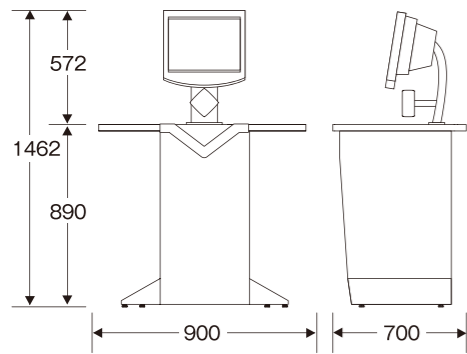

3M™セルフチェック™自動貸出返却装置 V-シリーズ

■Vシリーズ スリム

■Vシリーズ クラシック

Specification

対象資料
図書/CD/DVD/ビデオ(オプション)
対象利用者カード
バーコードカード、磁気ストライプカード、磁気ストライプ付きバーコードカード、
定格電圧
AC100V 50/60Hz
定格電流
3.0A
モニター
15インチフラットパネルディスプレイ
重量
テーブル台がラミネート加工の場合:169kg テーブル台が人工大理石の場合:185kg
通信プロトコル
ABCプロトコルまたはSIP
通信インターフェース
TCP/IP