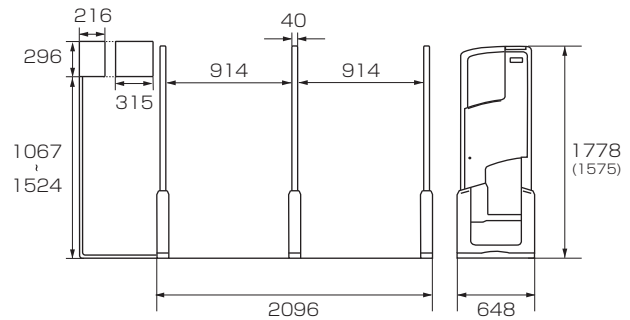

M-3502 (2通路タイプ)

単位:mm