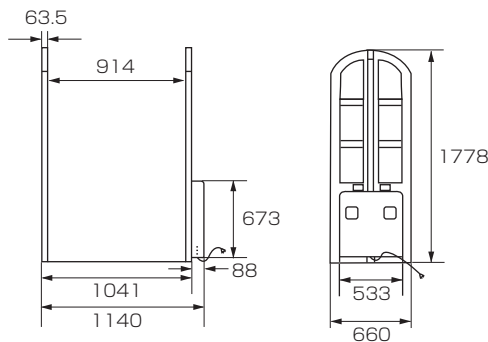

M-3800 Series

M-3801 (1通路タイプ)