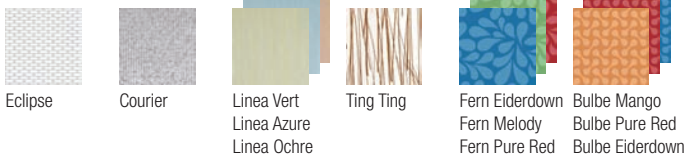

Designer

Eclipse Courier Linea Vert Linea Azure Linea Ochre Ting Ting Fern Eiderdown Bulbe Mango Fern Melody Bulbe Pure Red Fern Pure Red Bulbe Eiderdown