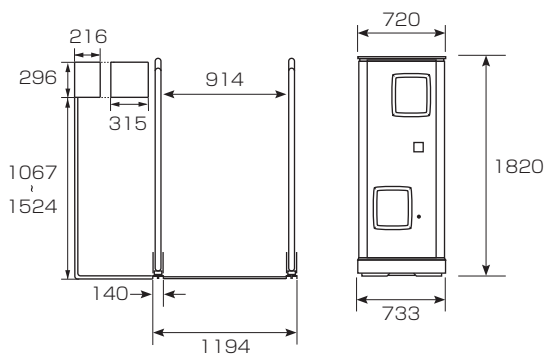

M-3900 Series

M-3901 (1通路タイプ)