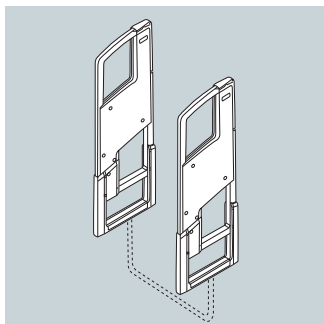

②ケーブル埋設方式
床下の配管にケーブルを通し、ラティスは床面に直付けする方法