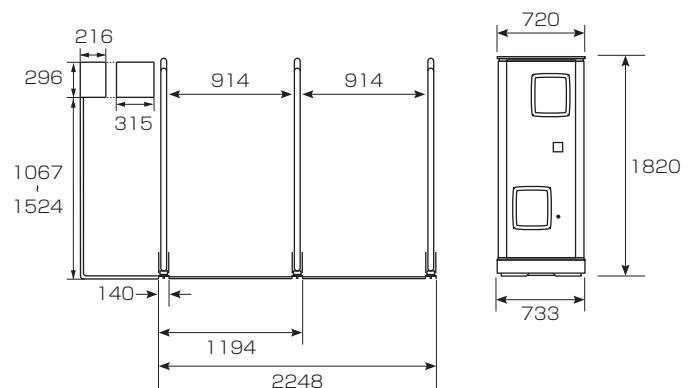

M-3902 (2通路タイプ)

単位:mm

注意事項

十分な性能を発揮するために、以下の条件に従って設置してください。

- ●あらゆる金属物から45cm(M-3800シリーズは90cm)以上離してください。
- ●パソコンなどのブラウン管モニター(液晶は除く)や電話機から210cm以上、複写機から150cm以上離してください。
- ●3M™ タルテープ™ 感知マーカーを貼った資料から90cm以上離してください。
- ●ドアのフレームから120cm以上離してください。(ADAの規定事項)
- ●利用者カウンターのスタッフが容易に監視できる場所に設置してください。
- ●植込み型医療機器をご使用のお客様が、装置の近くに長く留まらないように、注意喚起を行ってください。(注意喚起用のステッカーと掲示カードをご用意しております。弊社までご請求ください。)