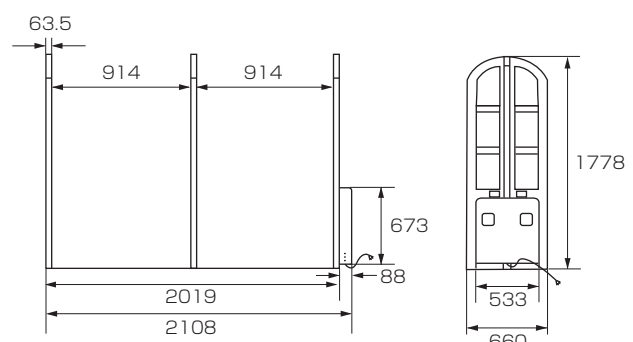

M-3802 (2通路タイプ)

単位:mm