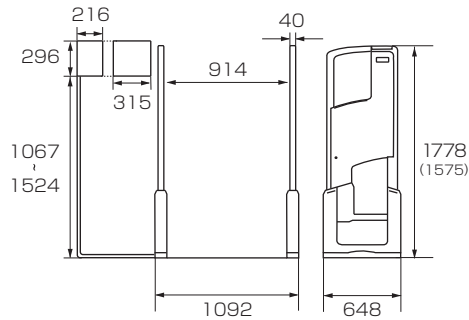

M-3500 Series

M-3501 (1通路タイプ)