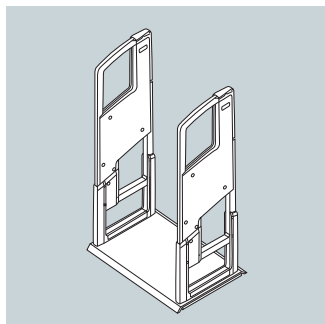

設置方法

①ベースプレート方式
金属の板の上にラティスを組み立てる方法
※2通路まで。