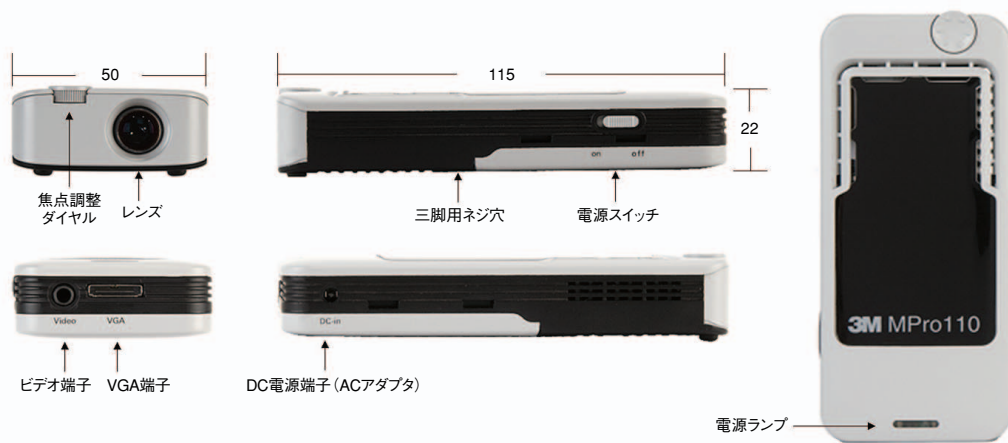

3M

マイクロ プロフェッショナル プロジェクター MPro110

新発売

手のひらサイズの携帯プロジェクター

3M™ マイクロ プロフェッショナル プロジェクター MPro110は、手のひらサイズで手軽にポケットに入れて持ち運びができる軽量かつコンパクトなプロジェクターです。顧客訪問時の商談やプレゼンテーションはもちろん、移動中の車内や宿泊先など様々な場所でPCやデジタルカメラ、ビデオカメラなどのデータや映像を投影することができます。

MPro110

ノート
PC

PDA
スマート
フォン

ビデオ
カメラ

デジタル
カメラ

ウルトラ
モバイル
PC

3M マイクロ プロフェッショナル プロジェクター MPro110

製品仕様

項目		仕様
光学エンジン	方式	LCOS (Liquid Crystal on Silicon)
	レンズのサイズ	11.9mm
	画素数	640×480Pixels
	アスペクト比	4:3
投影距離		305-1800mm
映像サイズ (対角)		8-48型
投影比 (投影幅/投影距離)		0.53
入力		VGA、コンポジットビデオ、DC電源
コンピュータビデオ信号		VGA, SVGA, XGA
リフレッシュレート		60 Hz
ビデオ互換性		NTSC, PAL, NTSC(M), PAL(BGHI)
本体寸法		115 W×50 D×22 H (mm)
本体質量 (電池を含む)		約160g
三脚用ネジ穴		1/4"
使用環境条件 (温度/湿度)		10~27℃/10~80%RH
使用電池	形式	リチウムイオン電池 (充電式)
	定格	3.7V/1050mAh
	寸法	40.4 W×34.4 D×9.4 H (mm)
ACアダプタ	定格電源	AC 100~ 240V 50/60Hz
	消費電力	約10W

●各部の名称と寸法 (単位: mm)

製品構成: MPro110本体、リチウムイオン電池、ACアダプタ (1.7m)、ビデオケーブル (1.6m)
RCAアダプタ、VGAケーブル (0.6m)、取扱説明書 (日本語・各国語)

- <3M>は、3M社の商標です。
- その他、本文中に記載されている会社名および商品名は、各社の商標または登録商標です。

住友スリーエム ビジュアルカスタマーサポートセンター
受付時間 9:00~17:00 (土・日・祝日を除く)