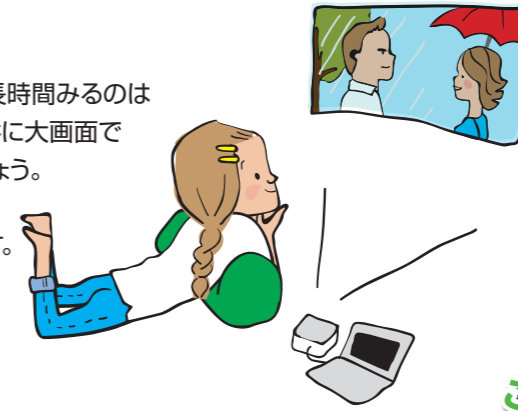

できるビジネスパーソンは、
オフィスに限らずどこでも即座に、
顧客の信頼を勝ち取ります。
また国内でも海外でも
使い慣れたものが
安心です。

自宅で大画面。

オンラインドラマをパソコンで長時間みるのは
やっぱりしんどいもの。壁や天井に大画面で
投影して楽な姿勢で楽しみましょう。
家族や友達が集まったの
鑑賞会、ゲームも盛り上がります。

はがきサイズで
こんなにコンパクト!

MP410 明るさ重視モデル

いつでも どこでも 会議室。